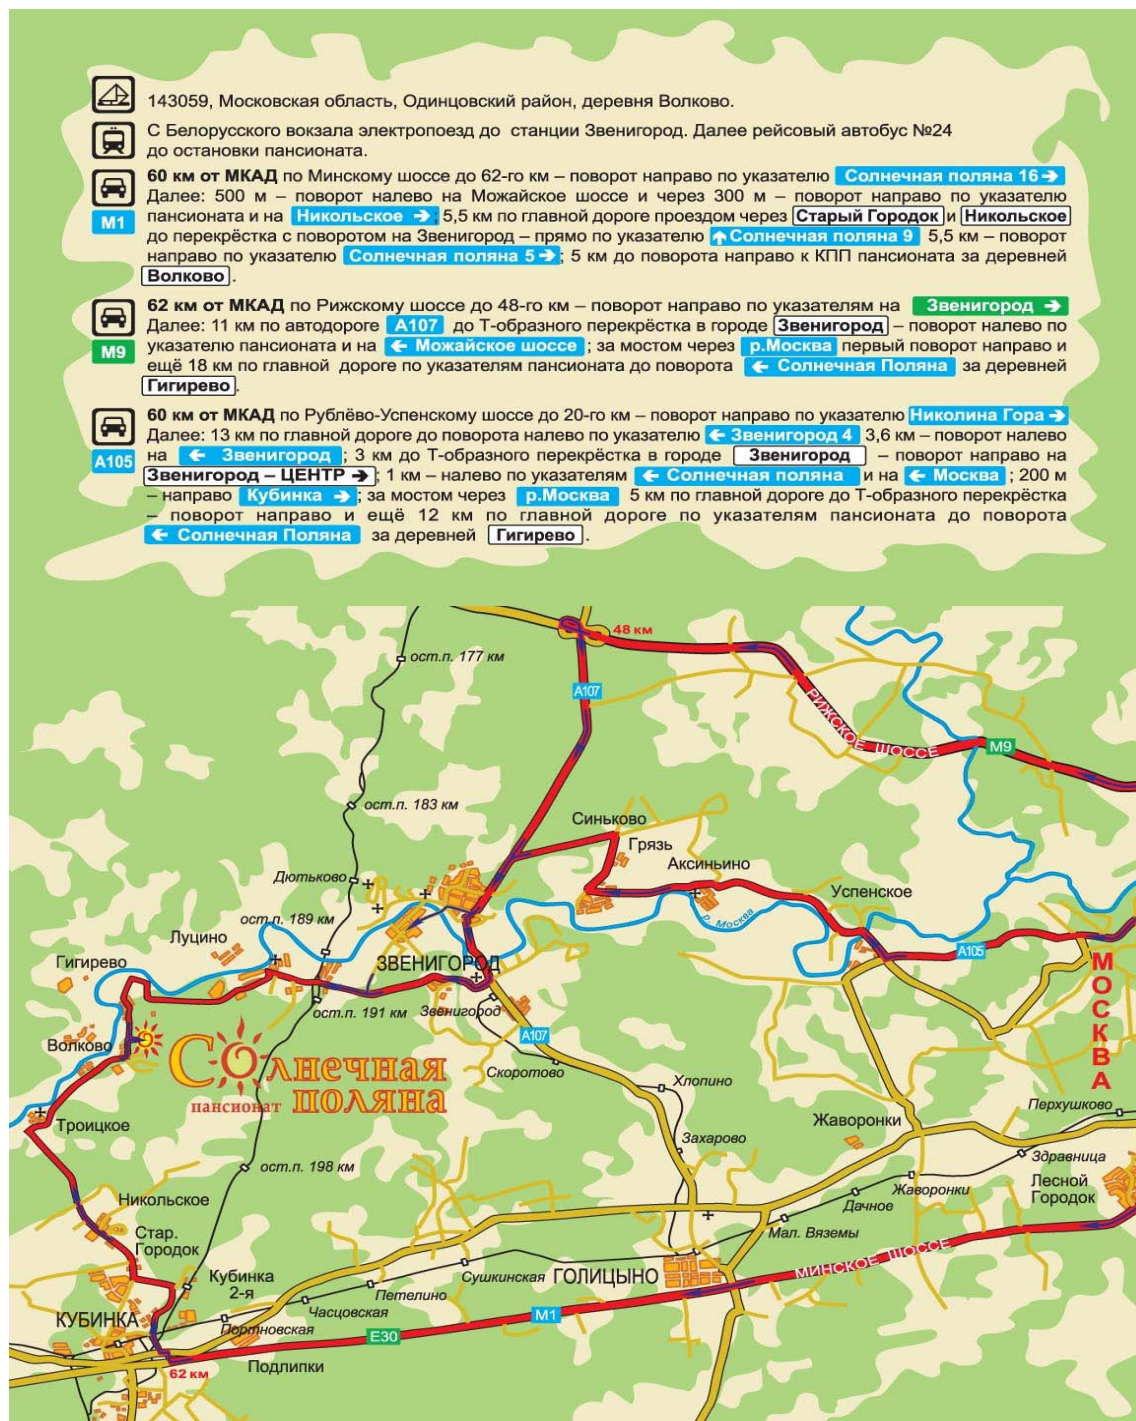

Организованный заезд в пансионат «Солнечная поляна»

для всех участников, отметивших в расширенной форме регистрации необходимость в трансферте

Организованный заезд в пансионат - **1 апреля (четверг) в 16:00**, автобусом от станции метро «Полежаевская» (первый вагон из центра, при выходе 2 раза направо). **Подача автобусов с 15:45 ч.**

Организованный выезд из пансионата «Солнечная поляна»

для всех участников, отметивших в расширенной форме регистрации необходимость в трансферте

Организованный выезд из пансионата - **4 апреля (воскресенье) в 12:00**, автобусом до станции метро «Полежаевская». **Подача автобусов в 11:45 ч.** к Главному корпусу пансионата.

Внимание! Автобусы с табличкой «РусКрипто» отправятся ровно в 12:00, просьба заранее сдать номера и не опаздывать.

Общие правила для участников:

- ✓ Пропуск на все мероприятия конференции осуществляется только по предъявлению бэйджа участника конференции,
- ✓ Питание согласно программе конференции - при предъявлении соответствующей карточки на питание.

Маршрут для самостоятельного проезда

http://www.solpolyana.ru/netcat_files/Image/shema_pr.jpg

Ориентировочное время проезда от Москвы – до 2-х часов с учетом пробок.

Контактные телефоны Организаторов:

Академия Информационных Систем, тел. (495)231-30-49